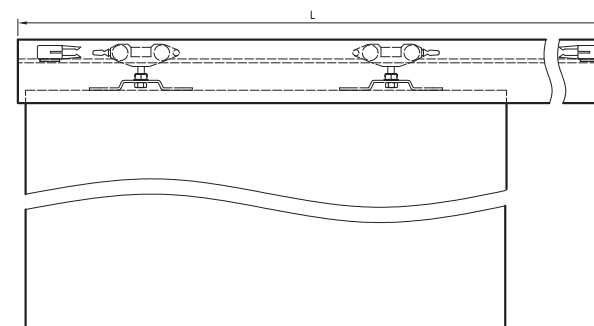

klamki

uchwyty okrągłe

uchwyty owalne

- » Uchwyt okrągły 1 szt. 38 zł | 46,74 zł
- » Uchwyt owalny 1 szt. 57 zł | 70,11 zł

Komplet uchwytów na jedno skrzydło
stanowią 2 szt.

System przesuwny ścienny SPAZIO CD

SPAZIO CD

System przesuwny ścienny z anodowaną prowadnicą i blendą prostokątną. Przeznaczony do skrzydeł płytowych i ramowych. Jest to rozwiązanie przeznaczone do obrobionego na gotowo ościeża.

W SKŁAD ZESTAWU WCHODZI:

- prowadnica wraz z zaślepkami bocznymi
- wózki jezdne systemu
- uchwyty montażowe skrzydła drewnianego
- prowadnik dolny
- zestaw montażowy (śruby, wkręty)

Do skompletowania systemu należy dokupić skrzydło przesuwne w wersji z uchwytem. Uchwyty należy dokupić oddzielnie.