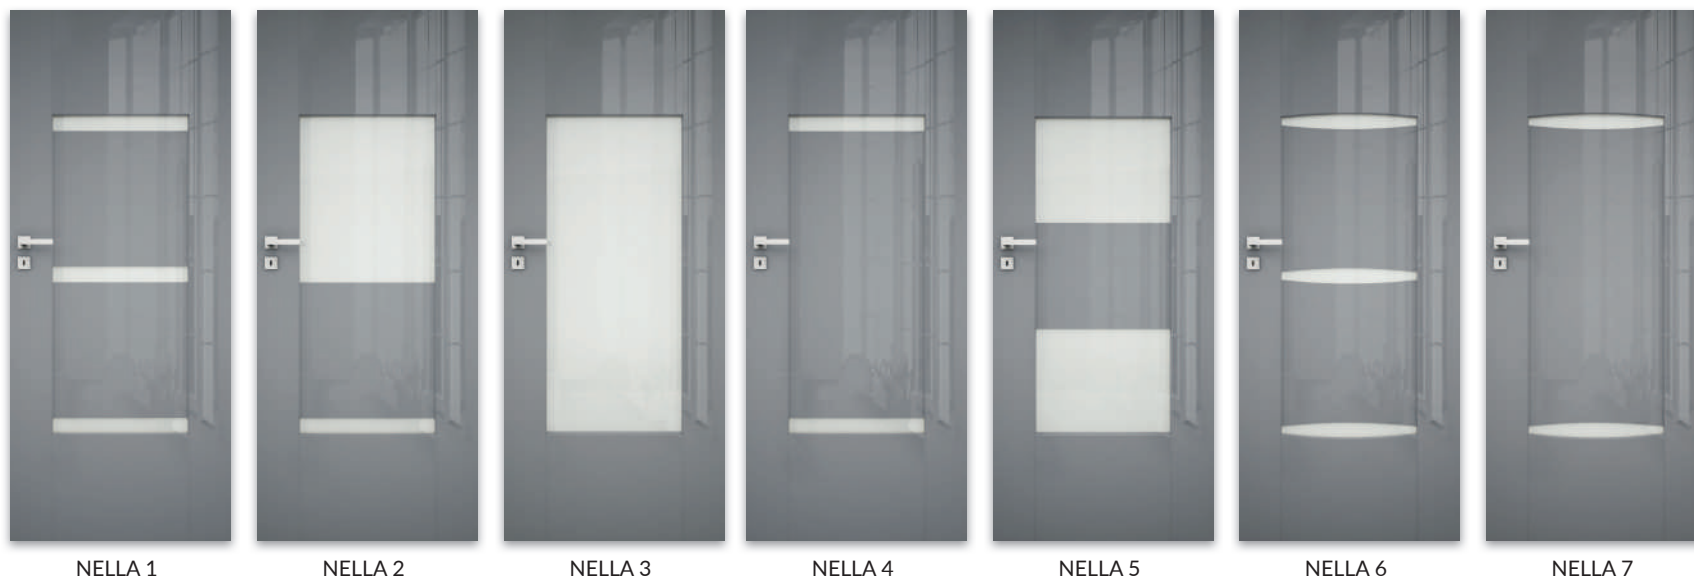

POŁYSK STANDARD

POŁYSK METALIK

MAT STANDARD

XTREME MATT

* do wyczerpania zapasów