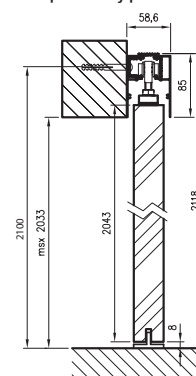

przekrój pionowy

frezowanie prowadzące profil prowadzący w VETRO D2

| | A | S | L |
|-------|------|------|------|
| „60” | 600 | 644 | 1300 |
| „70” | 700 | 744 | 1500 |
| „80” | 800 | 844 | 1700 |
| „90” | 900 | 944 | 1900 |
| „100” | 1000 | 1044 | 2100 |