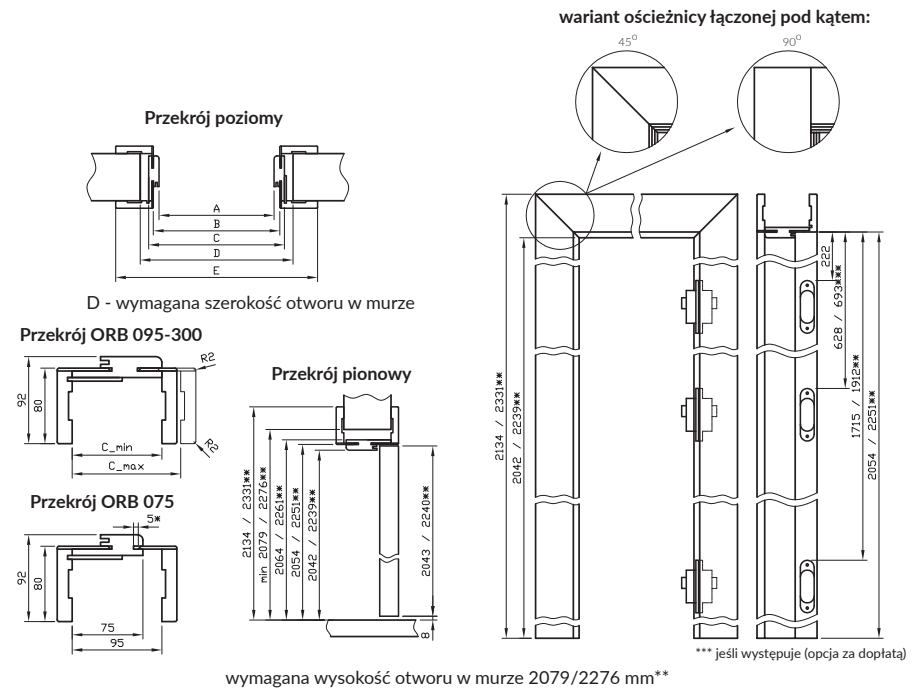

Ceny zawierają również 2 zawiasy z płytkami mocującymi. Ceny ościeżnic łączonych pod kątem 90°

- dopłata 37 zł | 45,51 zł. Dopłata za trzeci zawias Estetic 80 - 112 zł | 137,76 zł

Cena ościeżnicy do drzwi dwuskrzydłowych: +50%. (w przypadku użycia 3 zawiasów dopłata dodatkowa 226 zł | 277,98 zł)

Belka główna (element poziomy i dwa pionowe) wraz z szerokim kątownikiem (80 mm) o małych promieniach zaokrąglenia profilu przekroju poprzecznego (R2), uszczelka drzwiowa, zestaw zawiasów, komplet elementów przeznaczonych do zmontowania ościeżnicy wg dołączonej instrukcji. Ościeżnice pakowane są w opakowania kartonowe.