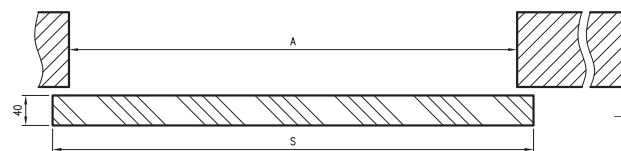

przekrój pionowy

frezowanie prowadzące profil prowadzący w VETRO D2

	A	S	L
„60”	600	644	1300
„70”	700	744	1500
„80”	800	844	1700
„90”	900	944	1900
„100”	1000	1044	2100

MODEL	cena
System SPAZIO CD	747 zł netto | 918,81 zł brutto

Szerokość skrzydeł: jednoskrzydłowe „60” - „100”.

A - szerokość otworu w murze
S - szerokość skrzydła
L - długość prowadnicy